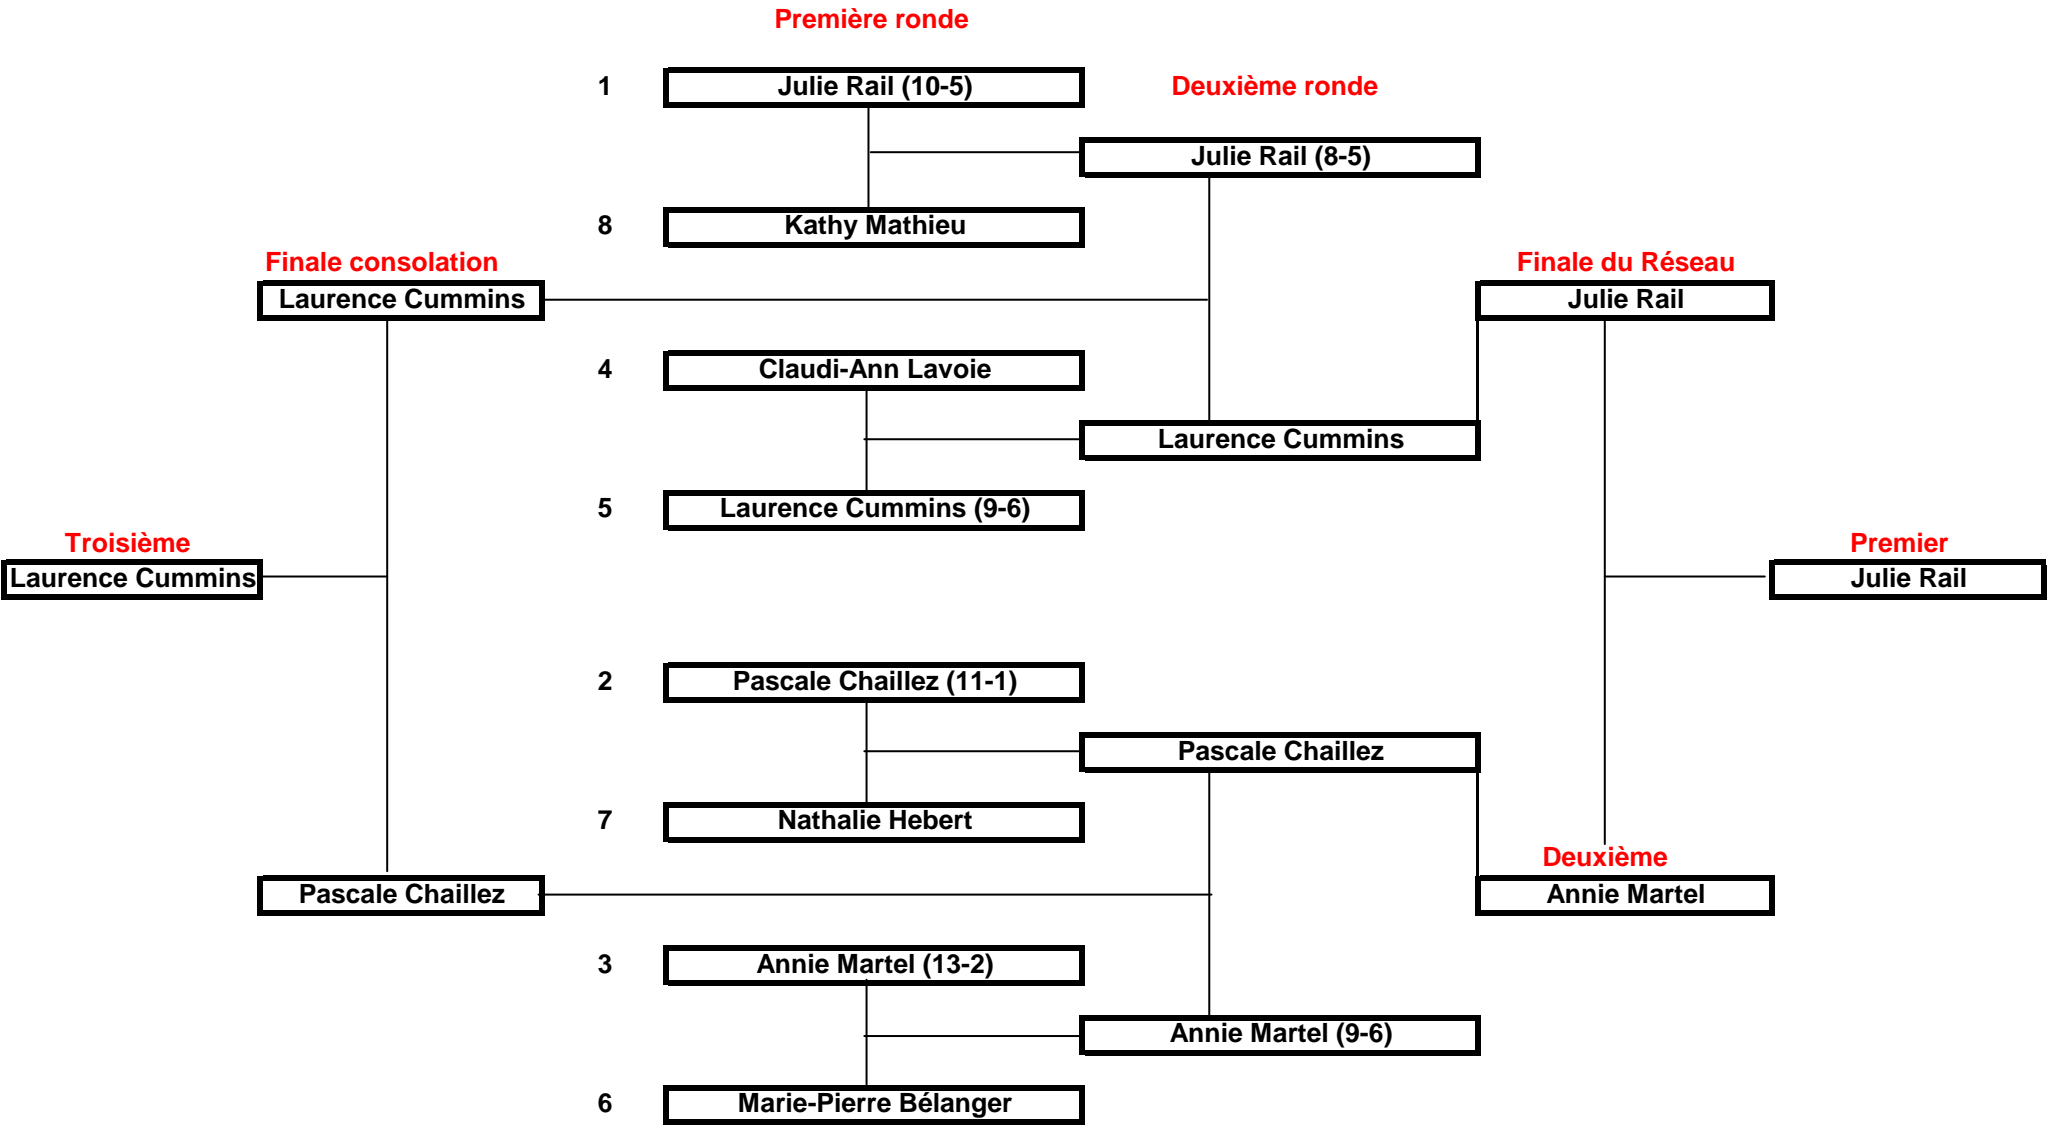

Réseau de l'AS

Sommaire des pointages - Groupe 1

Dernière mise à jour: 01/09/2009

Ronde																Total	Nb match	%matches joués	Rang	STATISTIQUES				
																				Pour information seulement				
	Points par match		Points accordés																					
																		Moy.	Rang Moy.	Total	Moy.	Rang Moy.		
Sébastien Antaya			8		5		8						8		8	37	5	33.3%	12	7.4	7	37	7.4	10
Marie-Pierre Bélanger	3		11	2		8	6	12		6	6	3	11	5	7	80	12	80.0%	6	6.7	9	83	6.9	8
Giovanni Bicari	2		0		0		4			0	0	0	1			7	8	53.3%	16	0.9	16	110	13.8	16
Pascale Chaillez	7	4	13	9	2	15	10	6	8	4	15	9	7	4	10	123	15	100.0%	2	8.2	4	72	4.8	3
Laurence Cummins	8	9	9	11	14	9	7	4	2	15	6				7	101	12	80.0%	5	8.4	3	63	5.2	4
William Cummins		9					8	7		9					9	47	6	40.0%	9	7.8	5	36	6	5
Suzanne Dubé	6					6	5									17	3	20.0%	14	5.7	12	28	9.3	14
Suzanne Granger	3	0			1	0	11	3			3	5	2		5	33	10	66.7%	13	3.3	15	117	11.7	15
Nathalie Hébert	12			3	8		9		4	8			9	9	1	63	9	60.0%	7	7	8	56	6.2	7
Claudi-Ann Lavoie	9	6	6	6	15	7	7	5	8	13	4		3	6	10	105	14	93.3%	4	7.5	6	102	7.3	9
Julie Legault		4	2								7		4			17	4	26.7%	14	4.2	13	36	9	13
Annie Martel	7	7	15	10	9	11	13	8	3		11		13		10	117	12	80.0%	3	9.8	2	51	4.2	2
Louise Martin	6		2		4		3	6		2		10		1	4	38	9	60.0%	11	4.2	13	80	8.9	12
Kathy Mathieu	13		7		2		1		7	6	12				5	53	8	53.3%	8	6.6	10	63	7.9	11
Isabelle Merette	9		2		9	4		7	8					5		44	7	46.7%	10	6.3	11	43	6.1	6
Julie Rail		15	12		11		11	10	10	8	5	15	12	10	10	129	12	80.0%	1	10.8	1	34	2.8	1

120 matchs cédulés

73 matchs déjà joués

47 matchs à jouer

GRUPE 1 - RÉSEAU 2009

Classement final du Groupe 1 - Réseau 2009

- 1 Julie Rail
- 2 Annie Martel
- 3 Laurence Cummins