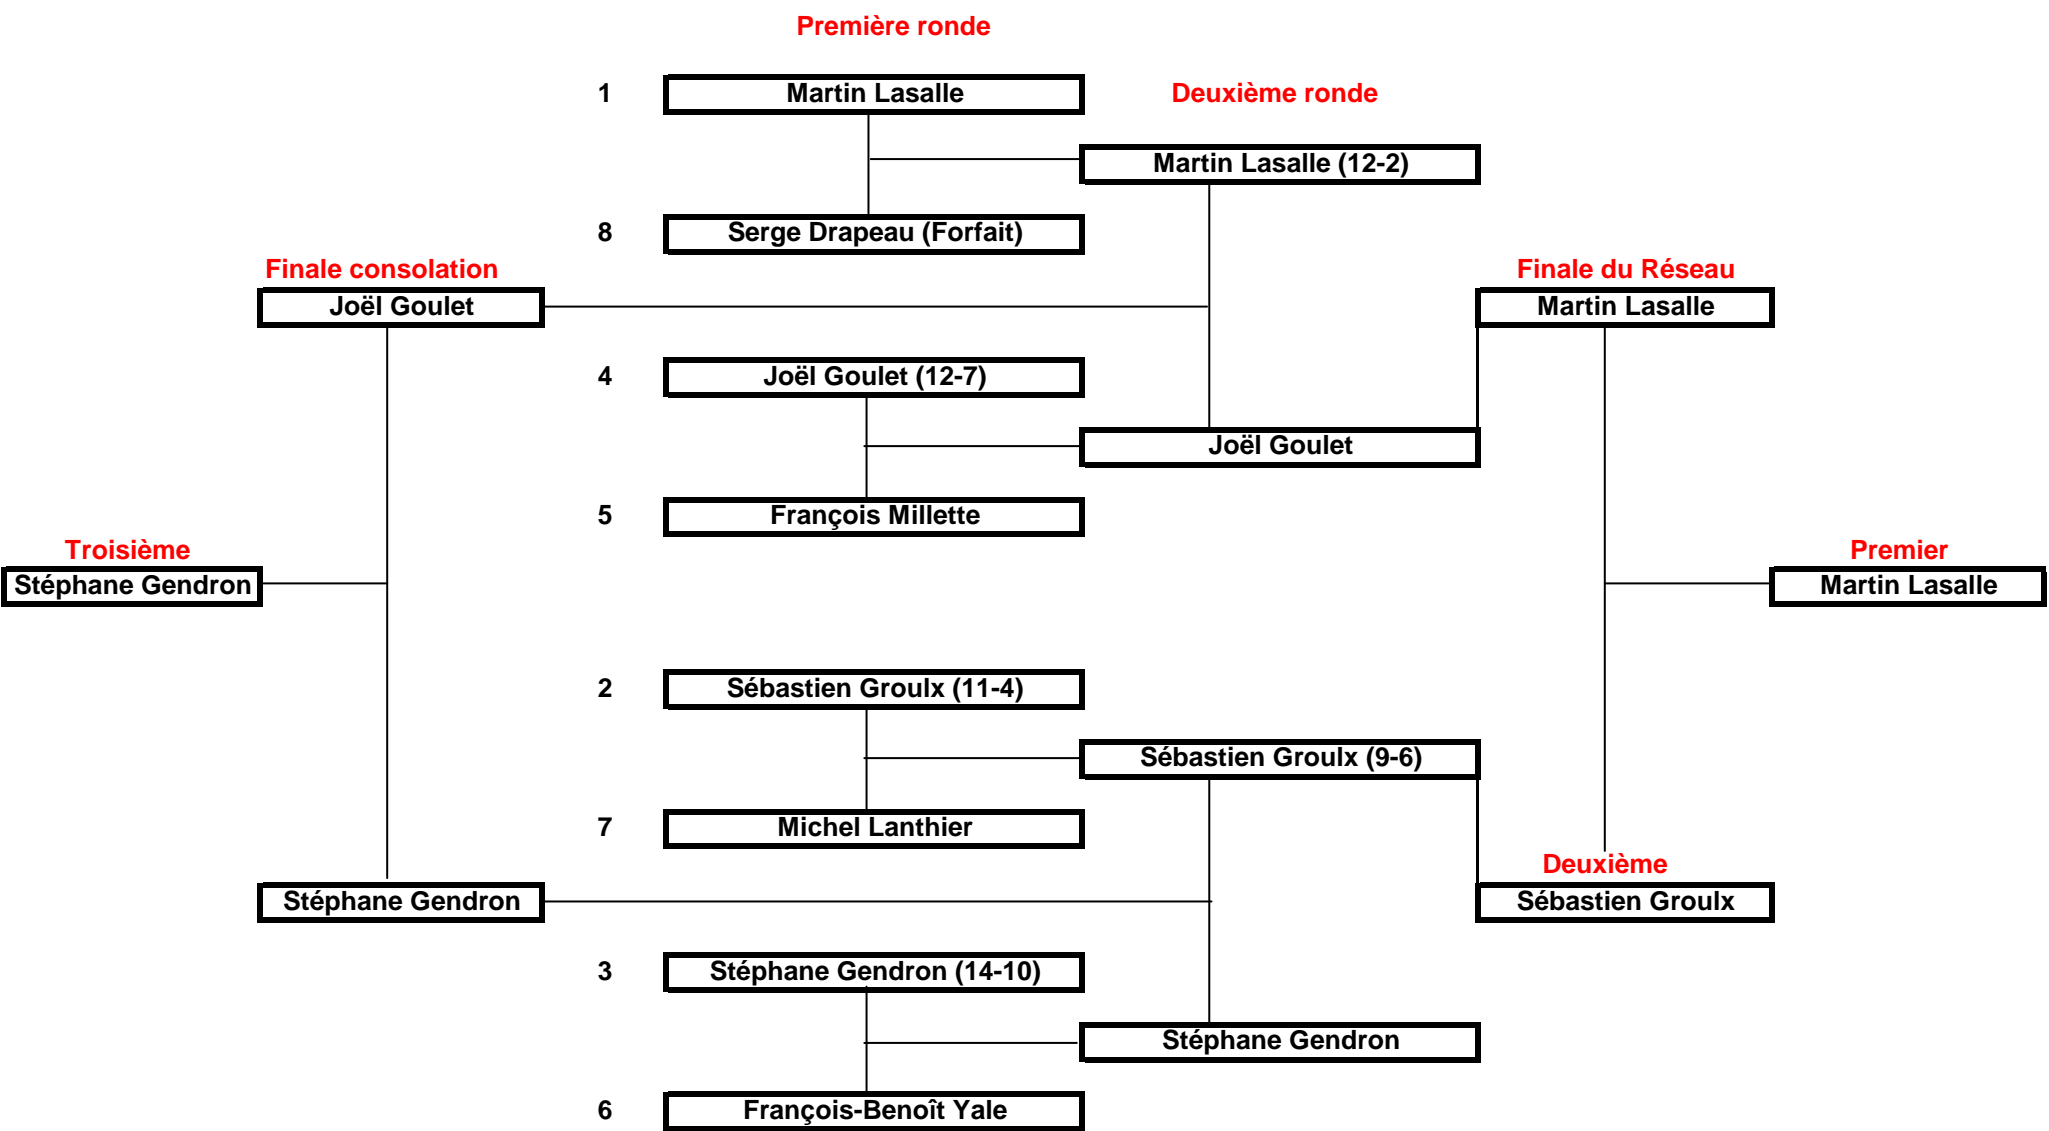

Ronde																Total	Nb match	%matches joués	Rang	STATISTIQUES				
																				Pour information seulement				
	Points par match		Points accordés																					
																		Moy.	Rang	Total	Moy.	Rang		
Maxime Berthelot			6	8												14	2	13.3%	15	7	8	16	8	8
Martin Campeau		6	8	11	10	2	8		4	7	4	9	9	6		84	12	80.0%	9	7	8	96	8	8
Jean-François Caron	3	7	7	8		6	7	2	2	1	4	0	6			53	12	80.0%	13	4.4	15	125	10.4	15
Serge Drapeau	6	11	9	3	5	9	5	8	7	6	11	6		5		91	13	86.7%	8	7	8	104	8	8
Stéphan Gendron	12	14	4	11	9	8	8	12	8	14	11			9	12	132	13	86.7%	3	10.2	2	63	4.8	2
Joël Goulet	10	4	9	10	8	5	7	7	13	8			10	12	7	110	13	86.7%	4	8.5	4	84	6.5	4
Sébastien Groulx	2	9	11	9	7	7	10	13	11		9	9	10	13	15	135	14	93.3%	2	9.6	3	75	5.4	3
Samuel Harvey-Vaillancourt	4	4	4	5	6	6	8				7		6	11	1	62	11	73.3%	12	5.6	14	103	9.4	14
Michel Lanthier	11	6	6	4	10	9	7			8	10	8	10	1	13	103	13	86.7%	6	7.9	5	92	7.1	5
Martin Lasalle	13	11	11	12		13			13	14	11	15	12	14	14	153	12	80.0%	1	12.8	1	27	2.2	1
Gabriel Lavoie	5	1	6	5	5			1	6	4	5	0	5	4	0	47	13	86.7%	14	3.6	16	139	10.7	16
Richer Lemay	3	4	8	4			8	7	7	7	4	7	9	2	7	77	13	86.7%	10	5.9	12	113	8.7	11
Daniel Marin	9	8	7	7		6	7	8	6	1	5		5	3	3	75	13	86.7%	11	5.8	13	117	9	12
François Millette	12	9	9		6	9	7	14	2	7	8	6	5	6	10	110	14	93.3%	4	7.9	5	100	7.1	5
Steve Pimparé											6					6	1	6.7%	16	6	11	9	9	12
François-Benoit Yale		11		6	9	10	8	3	8	9	10	15	3	9	2	103	13	86.7%	6	7.9	5	92	7.1	5

120 matchs cédulés

91 matchs déjà joués

29 matchs à jouer

# GRUPE 10 - RÉSEAU 2009