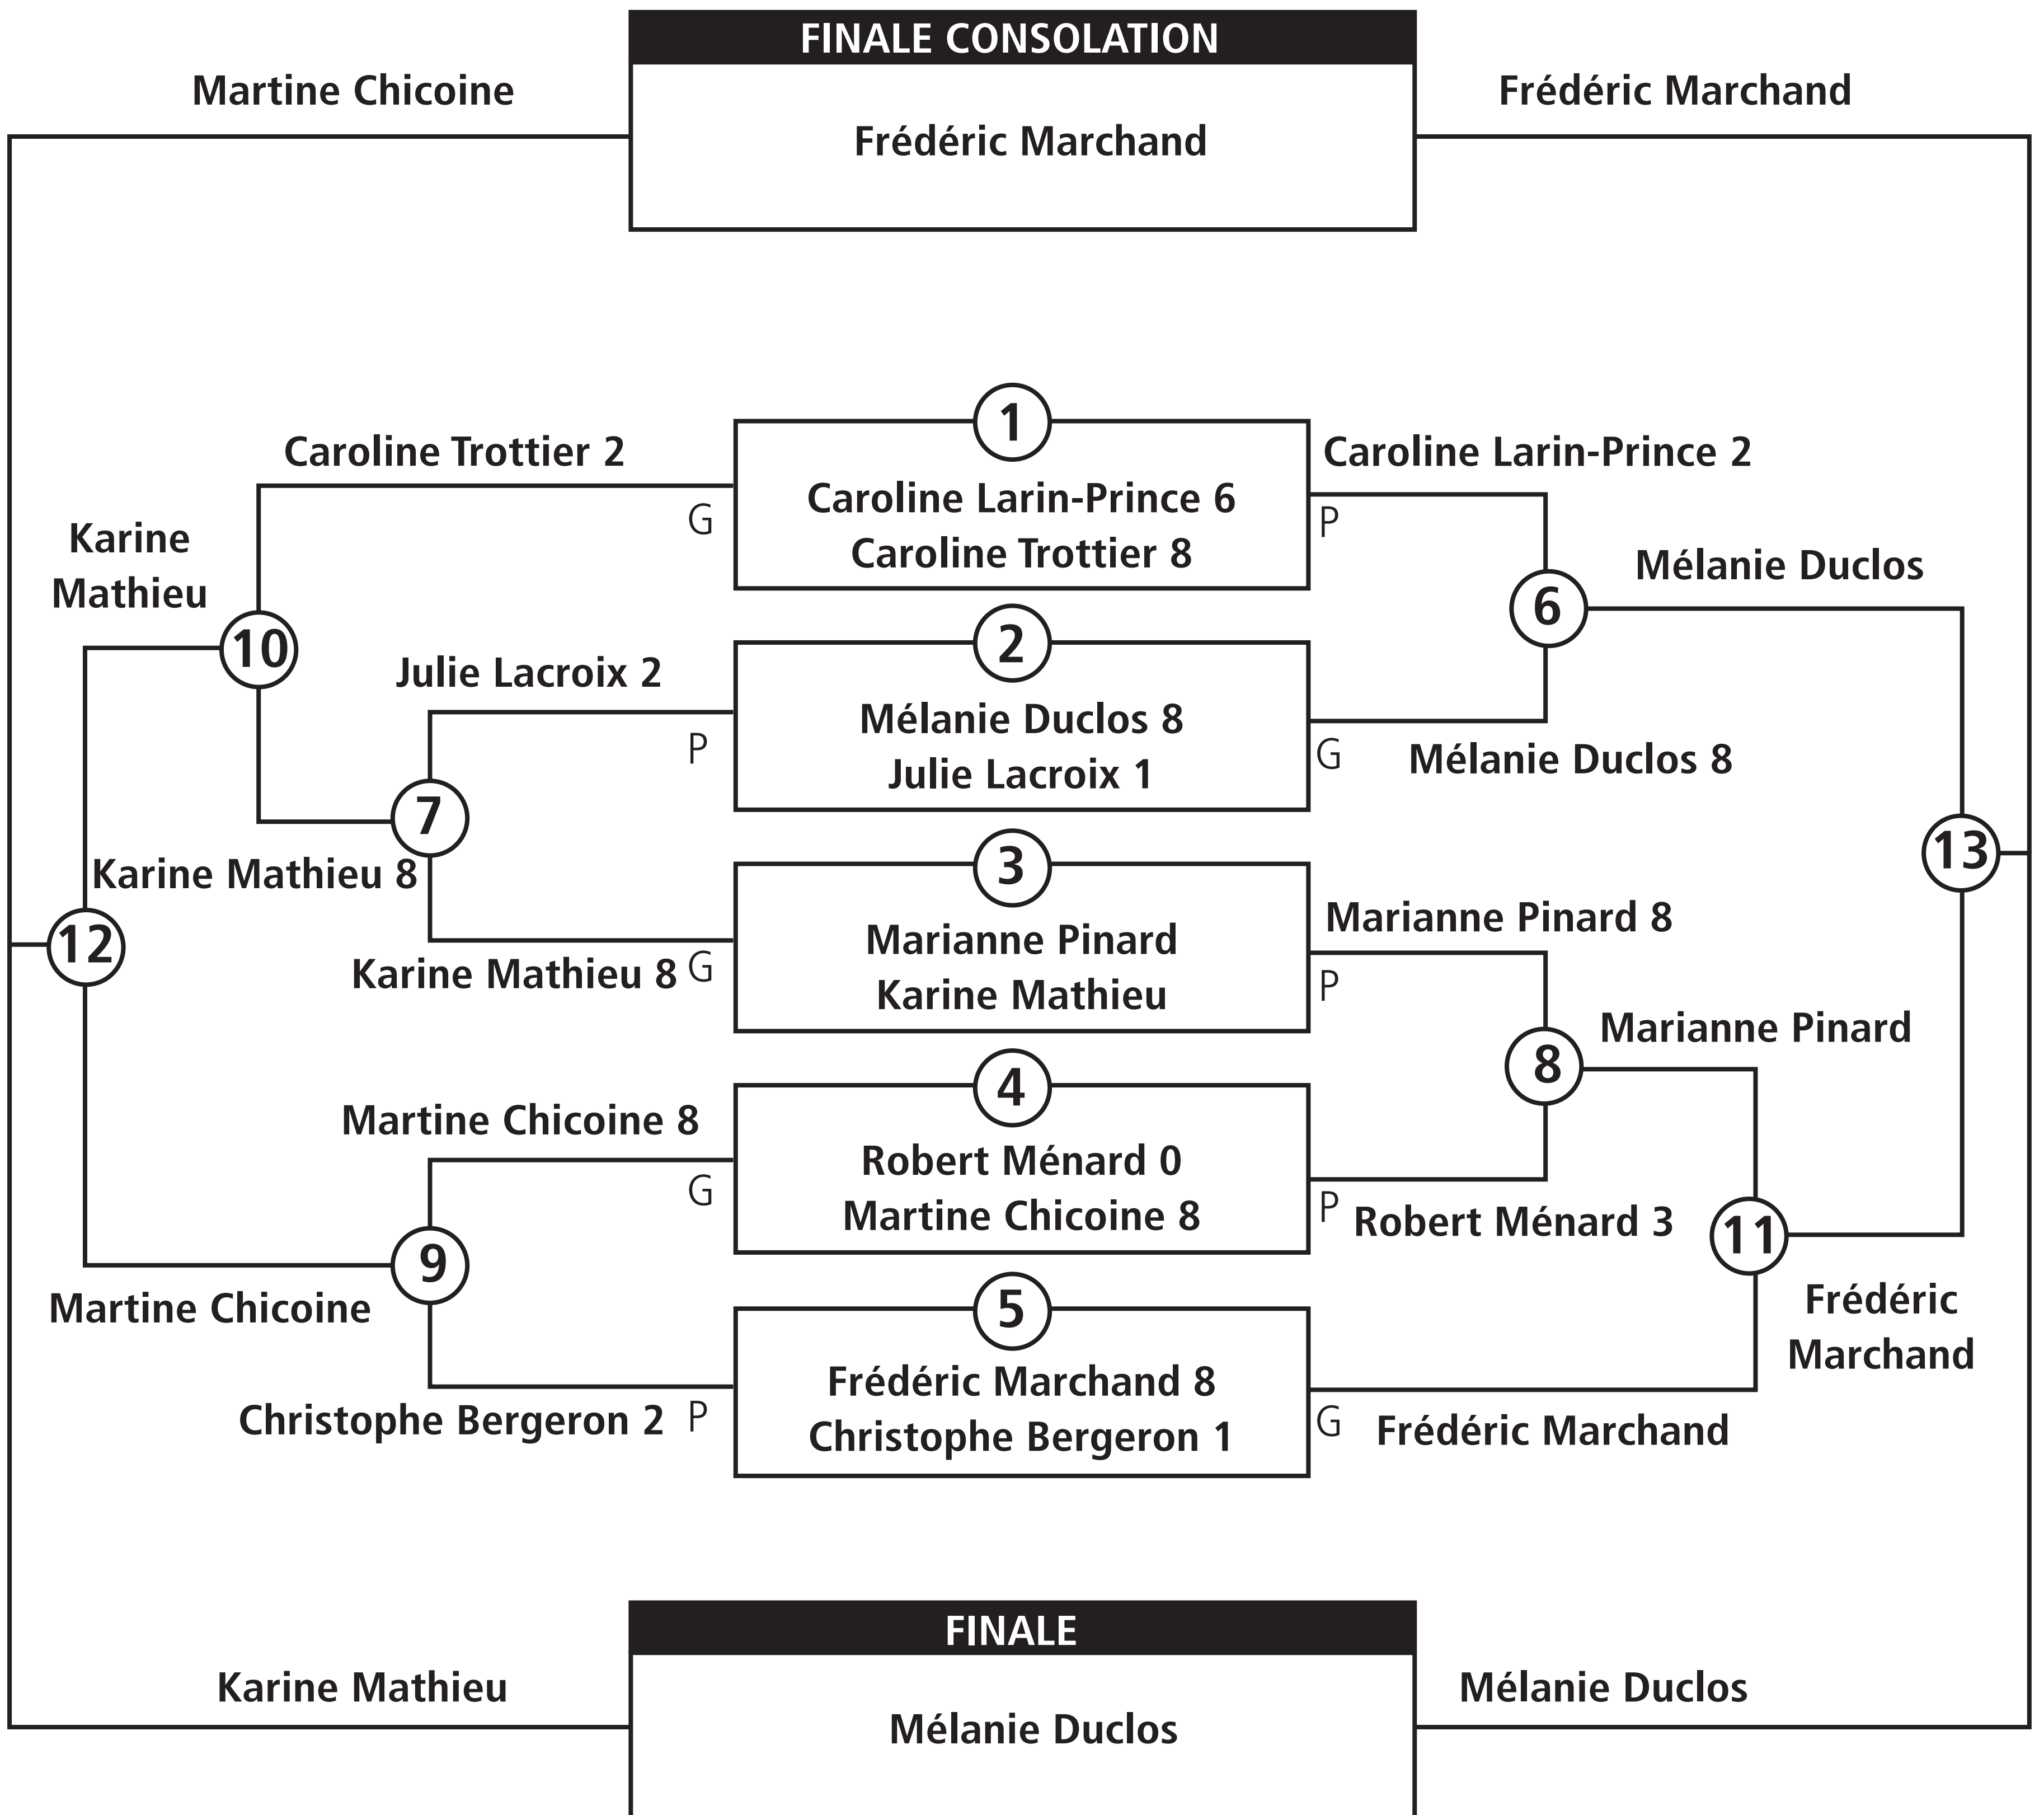

Club de tennis
de Terrebonne

TOURNOI DU CLUB 2011 SIMPLE C

MATCH À 8 PARTIES, BRIS D'ÉGALITÉ À 7-7

1

Mélanie Duclos

2

Karine Mathieu

3

Frédéric Marchand